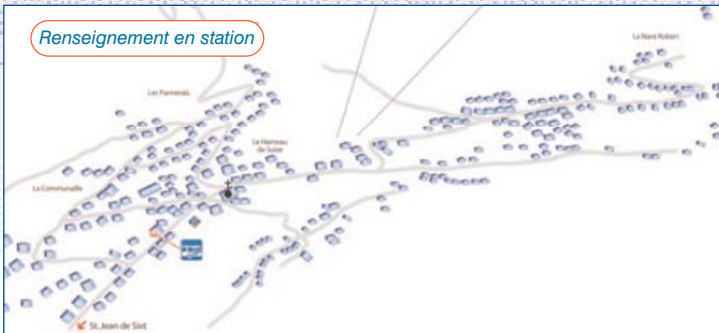

0,15 € TTC/MN

N° Indigo 0 820 320 368

From abroad +33 4 79 68 32 96

e-mail : satobus-alps@altibus.com

Fax : +33 (0)4 79 68 32 61

Renseignement en station

Tarification

Adulte Adult		Jeune de 12 à 24 ans Junior 12 to 24 years		Enfant de 4 à 11 ans Child 4 to 11 years		Groupe 4 à 10 adultes Group 4 to 10 adults	
Aller simple One way	Aller / retour Roundtrip	Aller simple One way	Aller / retour Roundtrip	Aller simple One way	Aller / retour Roundtrip	Aller simple One way	Aller / retour Roundtrip
Euros	Euros	Euros	Euros	Euros	Euros	Euros	Euros
28	43	20	35	15	24	20	34