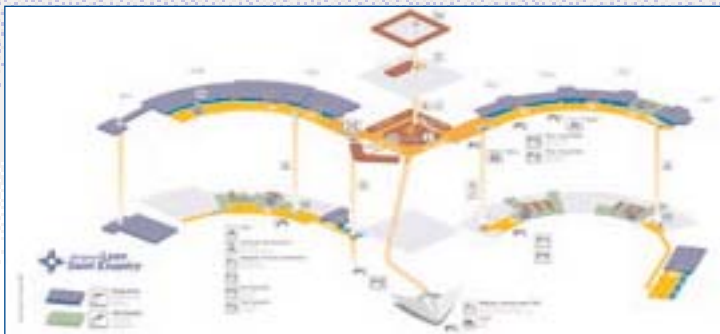

0,15 € TTC/MN

N° Indigo 0 820 320 368

From abroad +33 4 79 68 32 96

e-mail : satobus-alps@altibus.com

Fax : +33 (0)4 79 68 32 61

Tarifcation

Fares 2007/2008

Adulte Adult		Jeune de 12 à 24 ans Junior 12 to 24 years		Enfant de 4 à 11 ans Child 4 to 11 years		Groupe 4 à 10 adultes Group 4 to 10 adults	
Aller simple One way	Aller / retour Roundtrip	Aller simple One way	Aller / retour Roundtrip	Aller simple One way	Aller / retour Roundtrip	Aller simple One way	Aller / retour Roundtrip
Euros	Euros	Euros	Euros	Euros	Euros	Euros	Euros
62	94	46	81	32	46	46	81